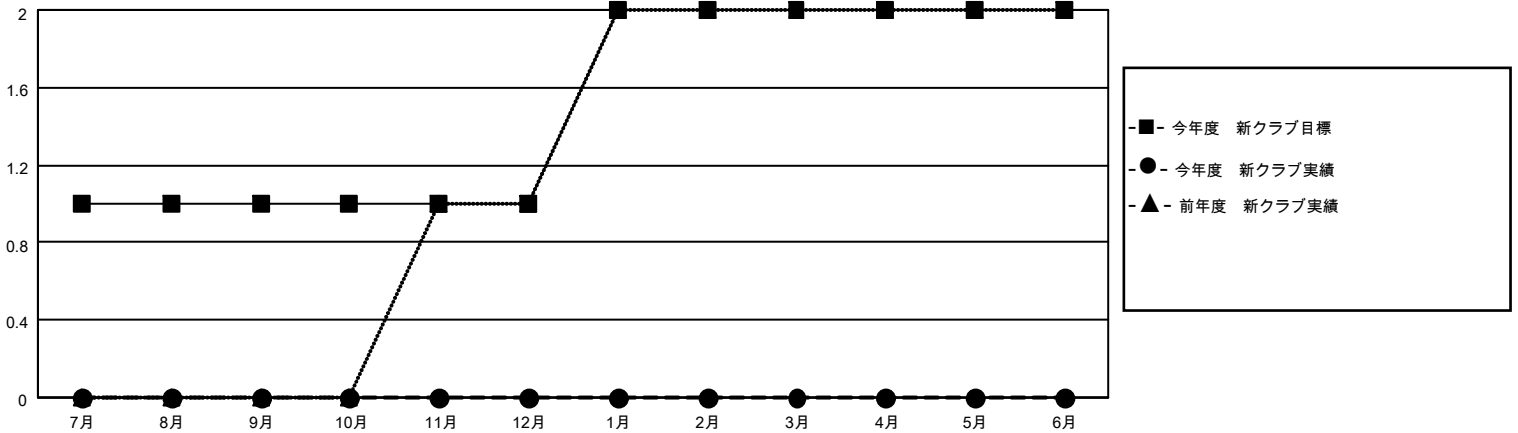

MONTHLY MEMBERSHIP PROGRESS REPORT

地域 JAPAN

District 337 D

Results as of: 8/31/2023

クラブ			
結果：2023-2024			
四半期	新クラブ目標	新クラブ	解散クラブ
7月/8月/9月	1	0	0
10月/11月/12月	0	0	0
1月/2月/3月	1	0	0
4月/5月/6月	0	0	0

名			
結果：2023-2024			
四半期	会員純増目標	会員増強実績	退会者(転籍を含む)実際
7月/8月/9月	5	63	25
10月/11月/12月	20	0	0
1月/2月/3月	5	0	0
4月/5月/6月	20	0	0

新クラブ目標及び実績累計