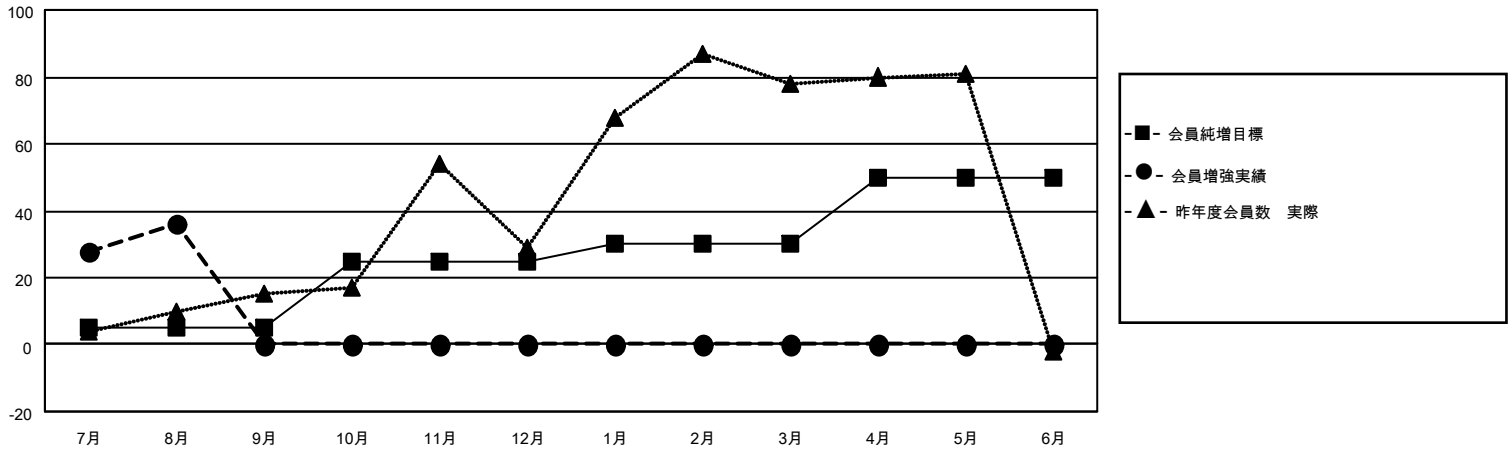

会員目標及び実績累計

解散クラブ: 0

34 CLUBS OF 69 一名以上の新会
員を登録

男女別

男性 1,720 (79.34%)
女性 448 (20.66%)
NON BINARY 0 (0.00%)
PREFER NOT TO ANSWER 0 (0.00%)

退会者

物故会員 2
クラブ解散 0
その他 23
合計 25

[会員累計データを見るには、ここをクリック](#)

世帯主/家族会員合計 528

国際会費半額の家族会員 289